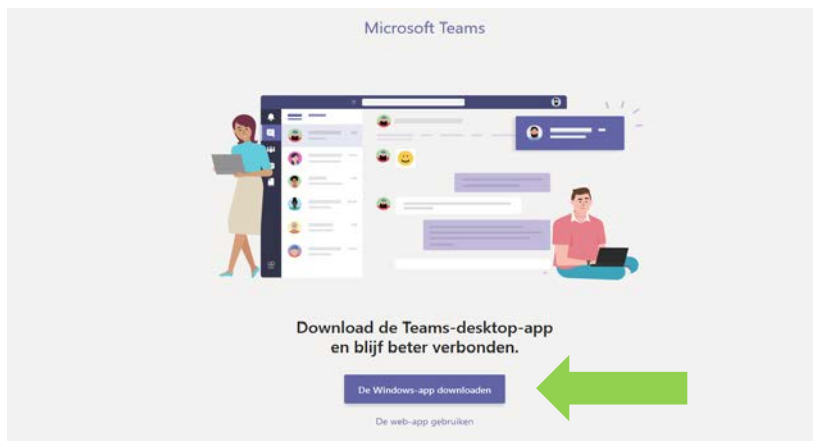

8. Druk op de Windows-app downloaden
9. Hierna volgt de installatie van Teams net zoals bij Office