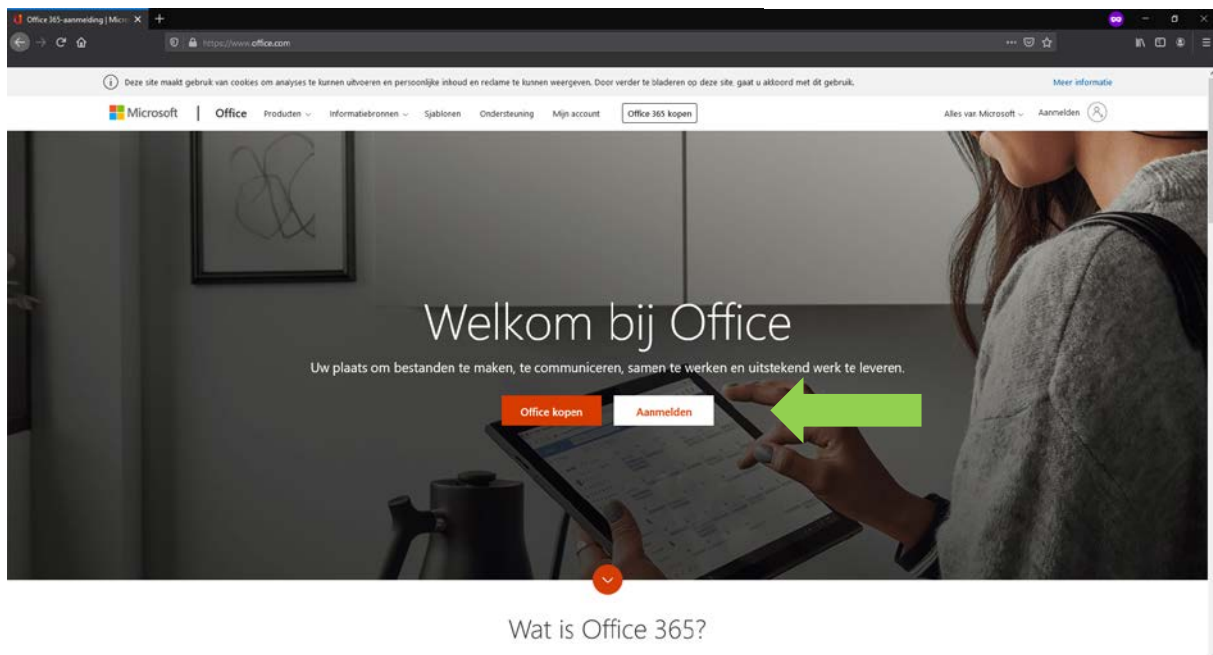

Onderwerp: Installatie MS Office / Teams

1. Ga naar de site <http://office.com>
2. Klik op aanmelden

3. Log hier in met je KLeerlingnummer@willem2.nl en met je wachtwoord.
4. Krijg je hier een foutmelding betreft wachtwoord verkeerd pas je wachtwoord aan op account.willem2.nl
5. Als je bent ingelogd druk je rechtsboven op Office installeren